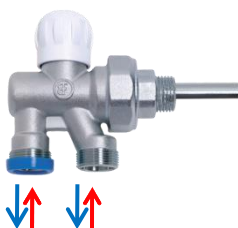

Πίεση max: 10 bar
Θερμ/σια max: 120°C

Με εναλλαγή ροής

SMART FORM 843 Multi Deal για σώματα λουτρού (πετσετοκρεμάστρες)

ΚΩΔΙΚΟΣ	ΒΟΛΑΝ	ΣΠΕΙΡΩΜΑ	Τιμή (€)
843	Λευκό	24 X 19	

Στην τιμή **περιλαμβάνεται** το ορειχάλκινο σωληνάκι 50cm

Πίεση max: 10 bar
Θερμ/σια max: 120°C

Με εναλλαγή ροής

BRASS FORM 655 - Εσωτερικού βρόγχου σπαστός για κλασσικά σώματα με φέτες - ΑΚΑΝ

ΚΩΔΙΚΟΣ	ΒΟΛΑΝ	ΣΠΕΙΡΩΜΑ	Τιμή (€)
655	Λευκό	24 X 19	

Δεν περιλαμβάνεται ο χρωμέ σωλήνας Φ15 και τα ρακόρ σύνδεσης των σωληνώσεων