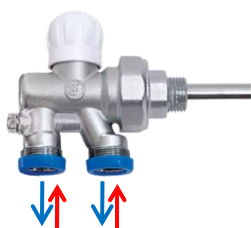

Με εναλλαγή ροής

BRASS FORM 665 - Εσωτερικού βρόγχου σπαστός με BY-PASS για κλασσικά σώματα με φέτες - ΑΚΑΝ

ΚΩΔΙΚΟΣ	ΒΟΛΑΝ	ΣΠΕΙΡΩΜΑ	Τιμή (€)
665	Λευκό	24 X 19	

Δεν περιλαμβάνεται ο χρωμέ σωλήνας Φ15 και τα ρακόρ σύνδεσης των σωληνώσεων

Διατίθεται και με χρωμέ βολάν

Πίεση max: 10 bar
Θερμ/σια max: 120°C
Ανοικτός: 100% πέρασμα
με χρήση by-pass: 50% πέρασμα