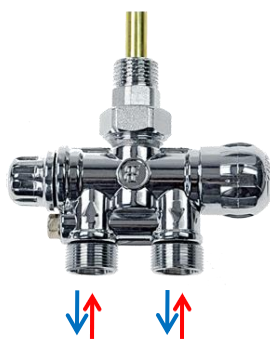

Με εναλλαγή ροής

SMART FORM 643 Multi Deal - Set ΧΡΩΜΕ για σώματα λουτρού (πετσετοκρεμάστρες)

ΚΩΔΙΚΟΣ	ΚΑΛΥΜΜΑ	ΣΠΕΙΡΩΜΑ	Τιμή (€)
643	Χρωμέ	24 X 19	

Στην τιμή **περιλαμβάνεται** το ορειχάλκινο σωληνάκι 50cm

Πίεση max: 10 bar
Θερμ/σια max: 120°C